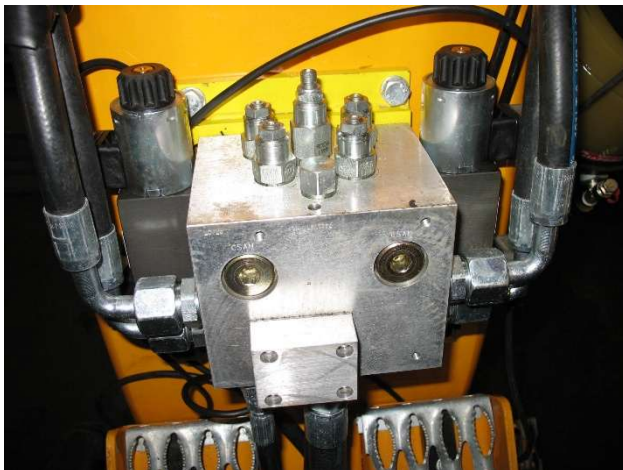

Tvärfallsautomatik

•Veekmas tvärfallsautomatik

- Passar för båda FG- och RG-väghyvlar
- Med tre (3) sensorer
- Extra ventilblock för RG-väghyvlar
- Förberedd för Sonic-laser och tracer-utrustning
- Tillverkare: Moba, Tyskland

Display/kontrollenhet (överst), en av sensorer för tvärfallsautomatik (nederst till vänster) och en ventilblock för RGväghyvel (behövs inte för FG-väghyvlar)