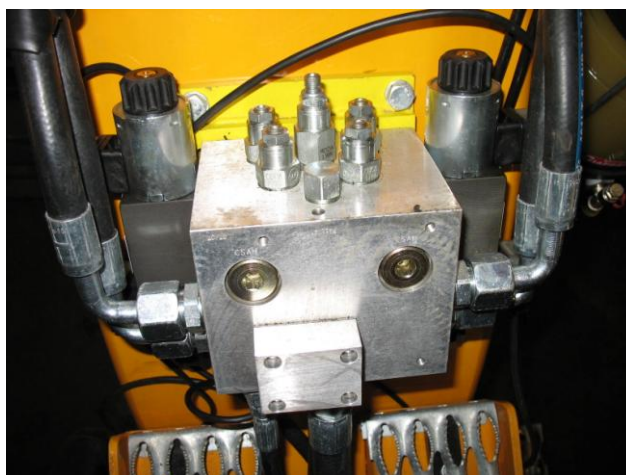

# Tvärfallsautomatik

## Veekmas tvärfallsautomatik

- Passar för båda FG- och RG-väghyvlar
- Med tre (3) sensorer
- Extra ventilblock för RG-väghyvlar
- Förberedd för Sonic-laser och tracer-utrustning
- Tillverkare: Moba, Tyskland

*Display/kontrollenhet (överst), en av sensorer för tvärfallsautomatik (nederst till vänster) och en ventilblock för RG-väghyvel (behövs inte för FG-väghyvlar)*